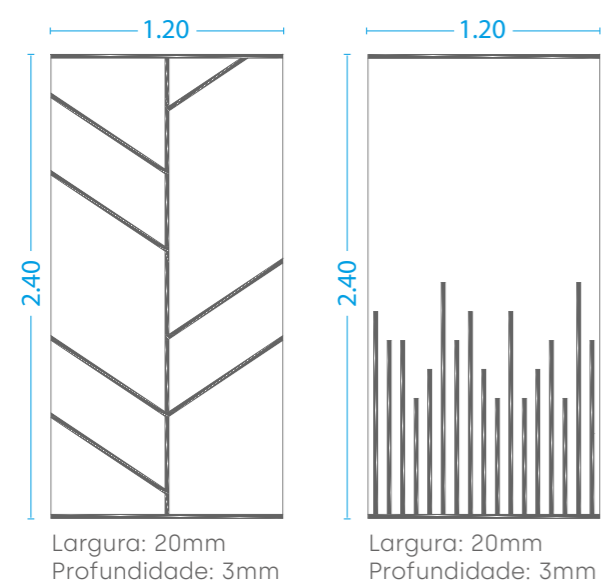

Break

Os painéis divisores, chegaram com força para definir os ambientes, conferem multifuncionalidade ao escritório. Sua flexibilidade possibilita a reconfiguração para adequação de novos projetos, ampliações, mudanças internas ou remanejamento.

Modelos com frisos criativos e delicados.