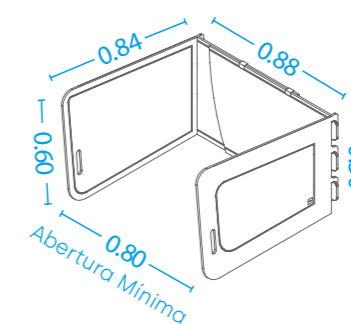

Modelo com vão de abertura regulável