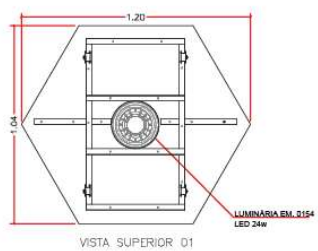

VISTA SUPERIOR D1