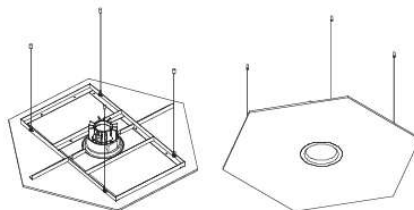

VISTA FRONTAL
ESQUEMÁTICA