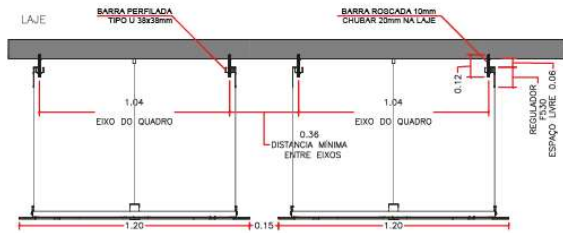

Nuvens

Retangulares
com iluminação