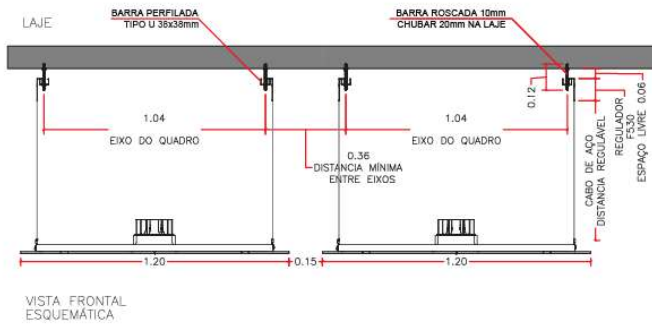

VISTA FRONTAL
ESQUEMÁTICA