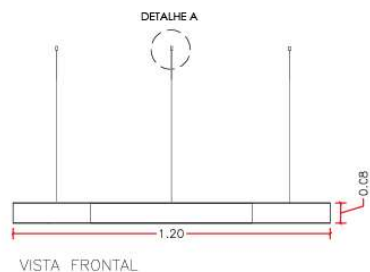

Nuvens

Hexagonais

com iluminação periférica

Sem Esc.

Gap hexágono (opção fluxo menor)

- Fluxo luminoso - 3729 lm;
- Potência - 46,6 W
- IRC > 80
- 3000 K

Gap hexágono (opção fluxo maio)

- Fluxo luminoso - 7920 lm;
- Potência - 113,6 W
- IRC > 80
- 3000 K

Caixa de iluminação disponível nas cores: