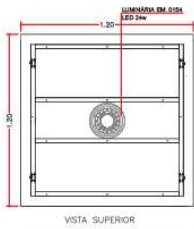

Nuvens

Quadradas
com iluminação

VISTA FRONTAL