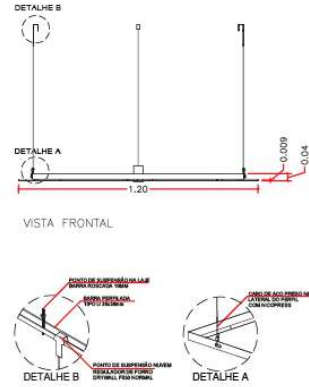

Nuvens

Retangulares
com iluminação