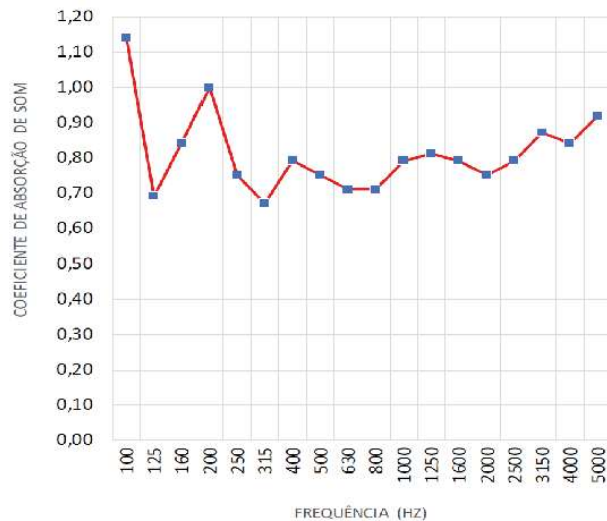

Ficha Técnica

Ecoshapes

COMPOSIÇÃO: 100% poliéster feito de 70% de PET

ESPESSURAS STANDARD: 9 mm (+/- 1 mm)

PESO: (+/- 10%) (1219 mm) x (2420 mm) placa = 3800 gramas

ACABAMENTO: Fosco | Aveludado

DENSIDADE: 16 kg/m³

ABSORÇÃO ACÚSTICA: Média NRC 0.75

VARIÂNCIAS DO PRODUTO: Sendo um produto reciclado dinâmico, a variação no mix de fibras e no lote de corantes pode ocorrer. Por favor, solicite uma amostra no momento da encomenda para fins de confirmação.

O material classifica-se como II-A, de acordo com a Instrução Técnica nº10 do Decreto Estadual de São Paulo nº 56.819 e como II-A-d2 conforme a norma ABNT NBR 16626 – Relatório de Ensaio nº 1 101 955-203

Hz	α
100	1,14
125	0,69
160	0,84
200	1,00
250	0,75
315	0,67
400	0,79
500	0,75
630	0,71
800	0,71
1000	0,79
1250	0,81
1600	0,79
2000	0,75
2500	0,79
3150	0,87
4000	0,84
5000	0,92
α	0,81

Cores Disponíveis