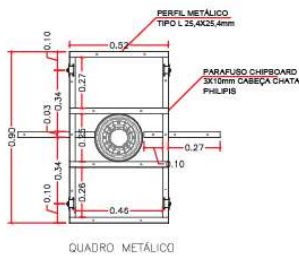

QUADRO METÁLICO