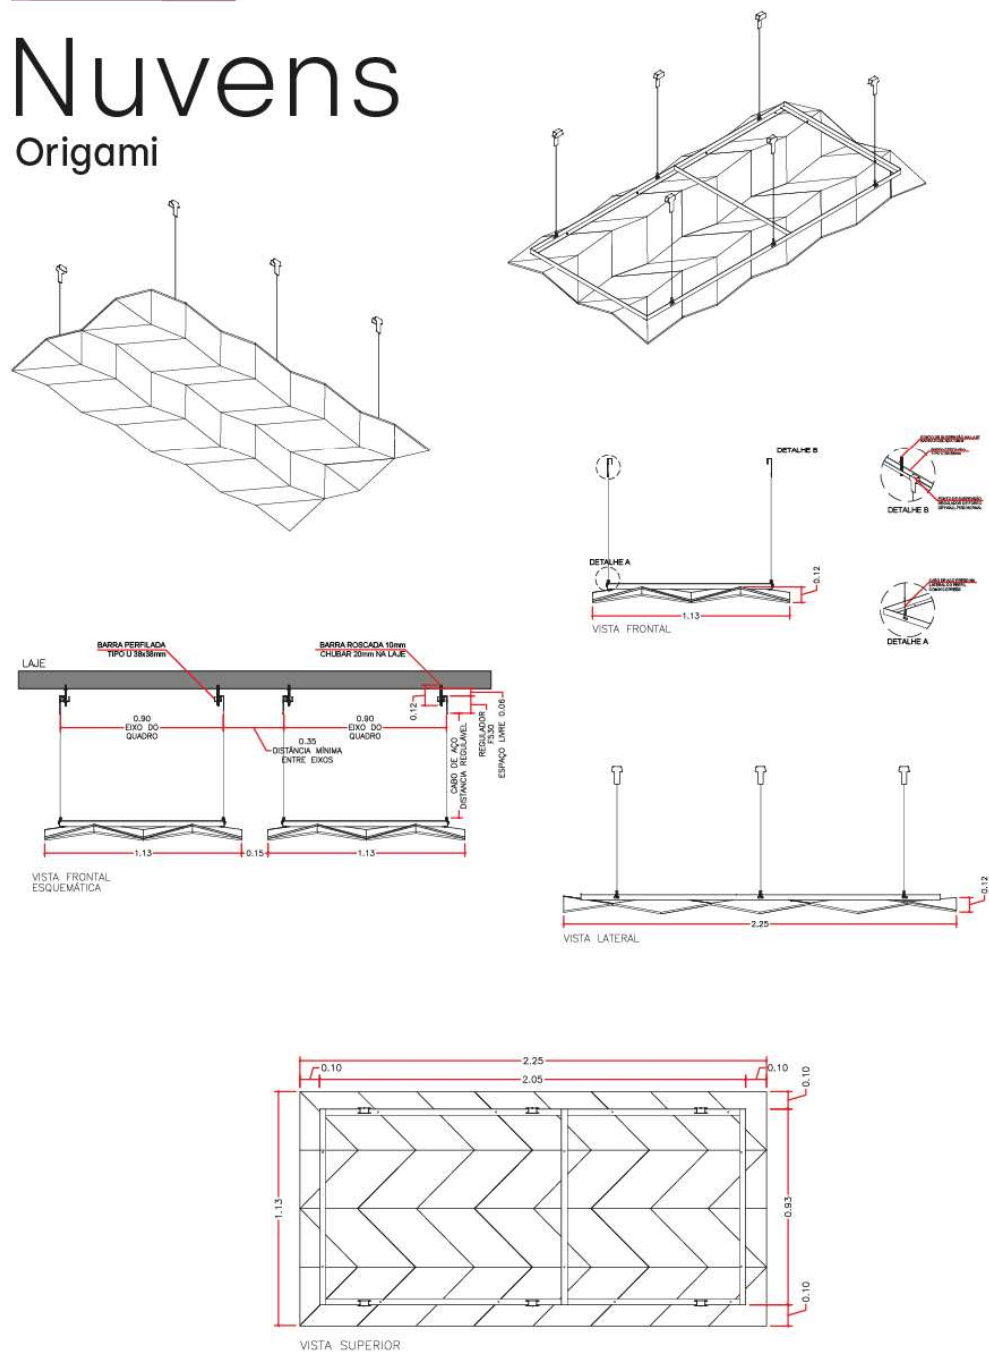

Nuvens

Origami

Ficha Técnica

Ecoshapes

COMPOSIÇÃO: 100% poliéster feito de 70% de PET

ESPESSURAS STANDARD: 9 mm (+/- 1 mm)

PESO: (+/- 10%) (1219 mm) x (2420 mm) placa = 3800 gramas

ACABAMENTO: Fosco | Aveludado

DENSIDADE: 16 kg/m³

ABSORÇÃO ACÚSTICA: Média NRC 0.75

VARIÂNCIAS DO PRODUTO: Sendo um produto reciclado dinâmico, a variação no mix de fibras e no lote de corantes pode ocorrer. Por favor, solicite uma amostra no momento da encomenda para fins de confirmação.

O material classifica-se como II-A, de acordo com a Instrução Técnica nº10 do Decreto Estadual de São Paulo nº 56.819 e como II-A-d2 conforme a norma ABNT NBR 16626 – Relatório de Ensaio nº 1 101 955-203

Hz	α
100	1,14
125	0,69
160	0,84
200	1,00
250	0,75
315	0,67
400	0,79
500	0,75
630	0,71
800	0,71
1000	0,79
1250	0,81
1600	0,79
2000	0,75
2500	0,79
3150	0,87
4000	0,84
5000	0,92
α	0,81