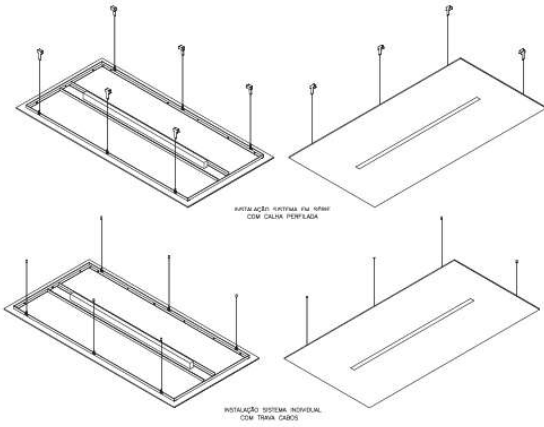

Nuvens

Retangulares
com iluminação