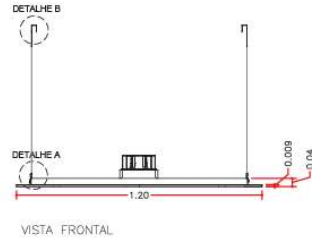

Nuvens

Quadradas
com iluminação